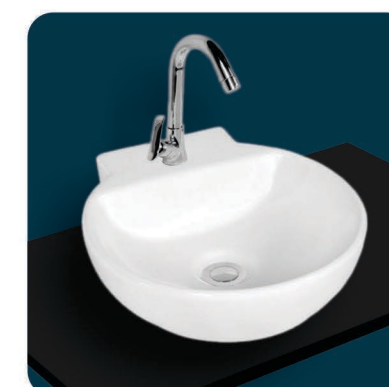

2024
Table Top Basin (17" x 11")
Size : W 260 L 410 H 120mm

2014
Table Top Basin (18" x 13")
Size : W 330 L 420 H 150mm

2033
Table Top Basin (16" x 16")
Size : W 405 L 405 H 155mm

2026
Table Top Basin (14" x 12")
Size : W 290 L 340 H 120mm